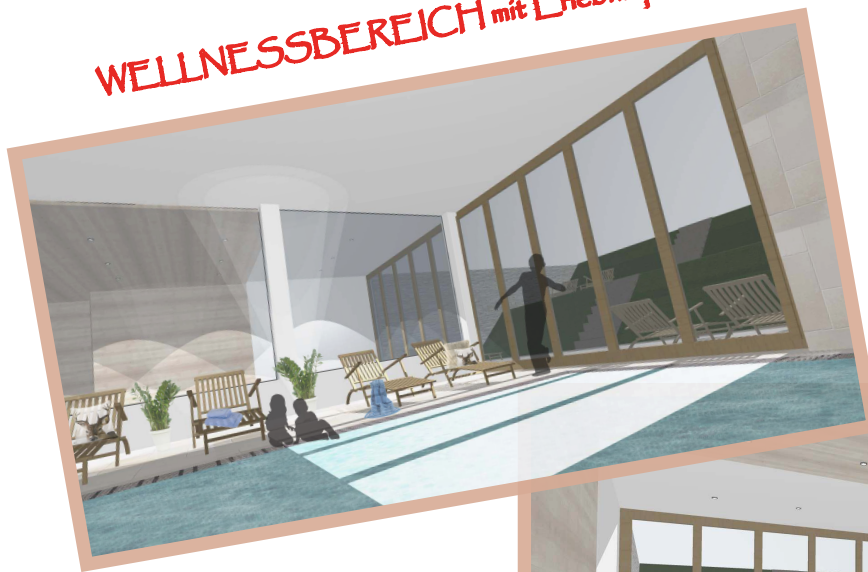

- 90 m² **WOHLFÜHLLOUNGE** mit offenem Kamin, Bar und Bibliothek
- Traumhafte **SONNENTERRASSE** mit neuer Gartenlandschaft
- 190 m² **WELLNESSBEREICH** mit herrlichem Blick auf die Lecher Bergwelt und Ausgang in den Erholungsgarten
- moderner Saunalandschaft mit Biosauna, finnischer Sauna, Dampfbad und Infrarotkabine
- 20 m² **ERLEBNISPOOL** mit Gegenströmung und Massagedüsen
- Ruheraum mit Aussicht in die Landschaft
- Massage- und Therapiebehandlungen
- Autoabstellplätze in unserer neuen **TIEFGARAGE**
- Zusätzliche Doppelzimmer und **SUITEN** im modernen Alpenstil sowie Vergrößerung der Appartements um ein zweites Schlafzimmer

...oder einen Kaffee mit hausgemachtem Kuchen genießen...

...Abends als Aperitif vor dem Essen ein Cocktail oder als Absacker einen Schnaps aus der Region...

neue SONNENTERRASSE mit Blick ins Grüne

...Zeit, um die Seele baumeln zu lassen...

...die Sonnenseiten des Lebens genießen auf unserer Terrasse mit Blick ins Grüne...

WELLNESSBEREICH mit Erlebnispool

...Morgens eine Runde schwimmen, und dann nach einem leckeren Frühstück, gestärkt in den Tag starten ...